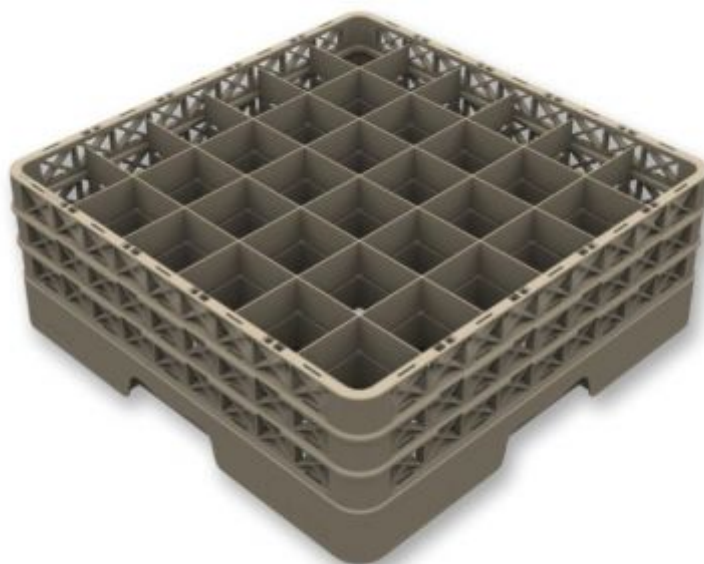

FICHE TECHNIQUE

Casier Monté Ouvert 36 Compartiments 160 mm

Article: **P5360 E2**

Casiers Flap Rack Pujadas pour lave-vaisselle

CARACTÉRISTIQUES

| | | | | | |
|------------------|---------------|-----------------|--------------|-------------------|------------|
| Matériau: | Polypropylène | Couleur: | Beige | Largeur: | 50 |
| Longueur: | 50 | Hauteur: | 160 mm | Épaisseur: | 0.3 |
| EAN 13: | 8421661536080 | UPC: | 029419647804 | Code HS: | 8422901000 |

DÉTAILS

Pujadas présente les seuls paniers à vaisselle, verres et couverts de 50x50 cm avec parois latérales ouvertes ou fermées, sans avoir à changer de panier, grâce aux rabats latéraux, disponibles en 6 couleurs standard, avec clip amovible, appelés FLAPS. Un système dénommé FLAP-RACK breveté par Pujadas. Les FLAPS ou rabats latéraux peuvent facilement se personnaliser avec un logo de l'entreprise, le nom du plat ou du verre ou même une couleur, toujours sur commande. De plus, ce système permet d'adapter la hauteur des paniers aux verres ou à la vaisselle. Conçus pour maximiser le lavage, le transport et le rangement sûr et hygiénique de la vaisselle. Idéal pour catering et collectivités.