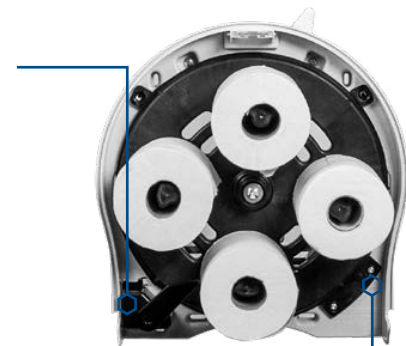

Haute Capacité, faible entretien

DISTRIBUTEUR CAROUSEL

San Jamar®

Le distributeur de papier toilette à 4 rouleaux offre une distribution fiable et à haute capacité. Ce distributeur efficace peut contenir quatre rouleaux de papier toilette standard et est conçu pour distribuer chaque rouleau individuellement avant de passer au suivant, minimisant ainsi les déchets

Caractéristiques et avantages

- Pivote entre quatre rouleaux pour réduire les besoins de maintenance
- Le levier anti-avancement empêche l'avancement du rouleau avant son utilisation
- Le plastique résistant aux chocs est conçu pour résister aux chocs
- HCompatible avec les rouleaux standards

Levier anti-avancement
Empêche l'avancement du rouleau avant son utilisation

Avancement facile
La poignée BioKleen tourne jusqu'au prochain rouleau complet

Carousel Concept
Distribution de quatre rouleaux pour réduire le temps de recharge

Plastique résistant aux chocs. Conçu pour durer tout en résistant aux chocs

Réf No.	Description HxLxP	Couleur	Emball
R3900	16.25" x 14.88" x 7.25"	TBK	1 U

Scan or visit for more information:

<https://www.sanjamar.com/product/carousel-tissue-dispenser/>