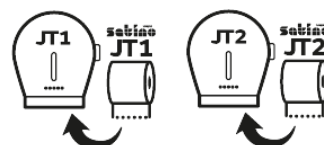

satino wepa PureSoft

CERTIFICATS D'ENTREPRISE: ISO 9001 ISO 14001 ISO 50001

Satino PureSoft Papier toilette, grand rouleau *Compatible avec JT2*

318820

DESCRIPTION DU PRODUIT

Satino PureSoft est le premier papier toilette premium en qualité recyclée 100 % de Satino by WEPA qui a été entièrement produit à partir de carton. Satino PureSoft est particulièrement doux, confortable et absorbant. C'est l'un des papiers de couleur naturelle les plus doux sur le marché – avec en prime une durabilité hors concours.

ATTRIBUTS DES PRODUITS

Marque	Satino PureSoft
Compatibilité	JT2
Label / Certifications	FSC® Recycled, EU Ecolabel, Ange bleu, Dermatest Guarantee
Gaufrage	Gaufre
Qualité	Recycling
Couches	2
Rouleaux x feuilles	6 x 1520
Taille feuilles	9,2 x 25
Couleur	soft beige
ø rouleau (cm)	26
Diamètre du manchon (cm)	6
Poids de base g/m ² /Couche	15,5
Longueur de roulement du rouleau (m)	380
Feuille / Rouleau	1520
Rouleaux / Paquet	6
Unité de transport Longueur (cm)	78
Largeur de l'unité de transport (cm)	26
Hauteur de l'unité de transport (cm)	18,4
Poids net / unité de transport (kg)	6,5
Affaire EAN	4000735353842
Palette	44
Hauteur de la palette (cm)	218
Poids net / palette (kg)	286
Palette EAN	4000735353859