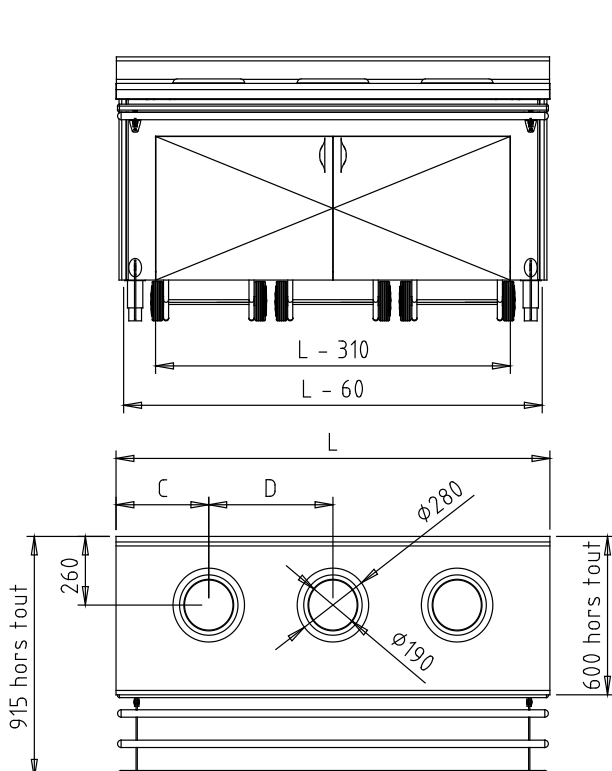

Réf. 507 543

Réf. 507 566

Désignation	Dimensions L x l x A (mm)	Code	cote A (mm)	cote B (mm)	cote C (mm)	cote D (mm)	Poids net (kg)
Meuble "enfants" avec 2 trous vide déchets + plancher	1280 x 600 x A	507 565	720	620	400	480	73
Meuble "enfants" avec 2 trous vide déchets + plancher sur roues Ø 125 mm	1280 x 600 x A	517 565	720	620	400	480	76
Meuble "enfants" avec 3 trous vide déchets + plancher	1750 x 600 x A	507 566	720	620	388,5	486,5	96
Meuble "enfants" avec 3 trous vide déchets + plancher sur roues Ø 125 mm	1750 x 600 x A	517 566	720	620	388,5	486,5	99
Meuble "enfants" avec 4 trous vide déchets + plancher	2260 x 600 x A	507 567	720	620	360	480	123
Meuble "enfants" avec 4 trous vide déchets + plancher sur roues Ø 125 mm	2260 x 600 x A	517 567	720	620	360	480	126
Meuble "adultes" avec 2 trous vide déchets	1280 x 600 x A	507 542	900	790	400	480	89
Meuble "adultes" avec 2 trous vide déchets sur roues Ø 125 mm	1280 x 600 x A	517 542	900	790	400	480	92
Meuble "adultes" avec 3 trous vide déchets	1750 x 600 x A	507 543	900	790	388,5	486,5	118
Meuble "adultes" avec 3 trous vide déchets sur roues Ø 125 mm	1750 x 600 x A	517 543	900	790	388,5	486,5	121
Meuble "adultes" avec 4 trous vide déchets	2260 x 600 x A	507 544	900	790	360	480	156
Meuble "adultes" avec 4 trous vide déchets sur roues Ø 125 mm	2260 x 600 x A	517 544	900	790	360	480	159