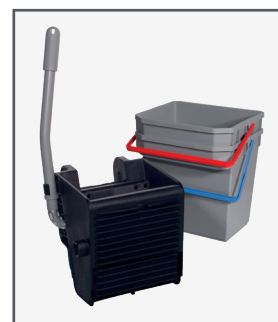

(Photos et données techniques non contractuelles et modifiables sans préavis.)