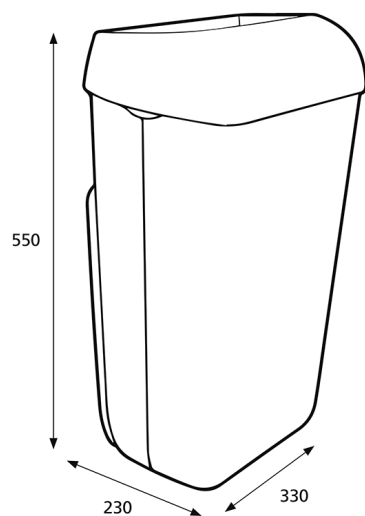

ISO 9001 ISO 14001

Produit

x 330 mm
y 550 mm
z 230 mm

Noir

2,2 kg

Emballage pour le transport

x 335 mm
y 600 mm
z 235 mm

2

5,19 kg

VE

6414300092261

Information concernant la palette

x 800 mm
y 2285 mm
z 1200 mm

39

227,71 kg

6414300092278

Dimensions

Instructions de montage