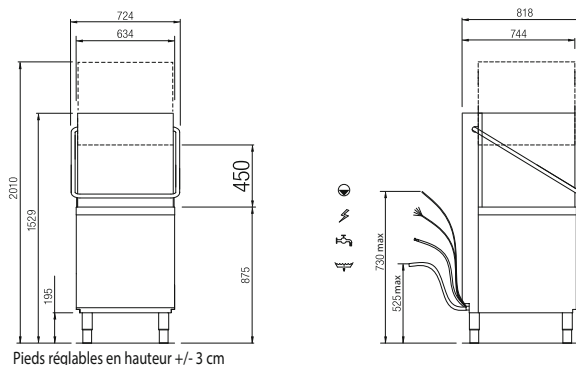

CARACTÉRISTIQUES TECHNIQUES

PLUVIA280DG

	NOMBRE DE PROGRAMMES	5
	COMMANDES	mécaniques avec affichage digital
	CUVE	emboutie
	ALIMENTATION	400/3/N/T
	PUISSANCE ABSORBÉE	9,6 kW
	SURCHAUFFEUR	7 kW / 6 L
	PUISSANCE CUVE	2,1 kW / 15 L
	PUISSANCE POMPE	0,5 kW
	DOSEUR PRODUIT DE RINÇAGE	incorporé - péristaltique

PLUVIA280DG

PROGRAMMES

ProSpeed - 60 s	ProTemp - 180 s	ProFessional - 90 s
ProGlass - 90 s	ProSelf - 90 s	---

PLUVIA280DG

DOTATION : 1 PANIER 18 ASSIETTES Ø 240 MM // 1 PANIER VERRES // 1 GODET COUVERTS 105 X 105 X 140 MM

RÉFÉRENCE	MODÈLE	PANIER (MM)	HAUTEUR UTILE (MM)	DIM. (L X P X H) MM	POIDS KG
PLUVIA280DG	Standard	500 x 500	450	724 x 818 x 1529	100

ACCESSOIRES

RÉFÉRENCE	DÉSIGNATION
70810	Kit pompe de vidange (non monté)
41951	Kit doseur produit de lavage (non monté)
780132	Panier verres - Hauteur 70 mm
780131	Panier 18 assiettes ø 240 mm
780139	Godet couverts 105 x 105 x 140 mm

Besoin de plus d'informations ?

Contactez notre service commercial pour tous les détails complémentaires au **01 75 30 20 21**