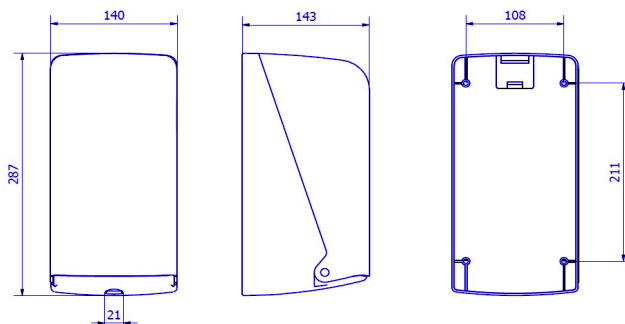

## Dimensions avec l'emballage

<b>AG32000/AG33400</b>			
<b>Hauteur</b>	<b>Largeur</b>	<b>Profondeur</b>	<b>Poids</b>
295 mm	145 mm	145 mm	0,700 kg